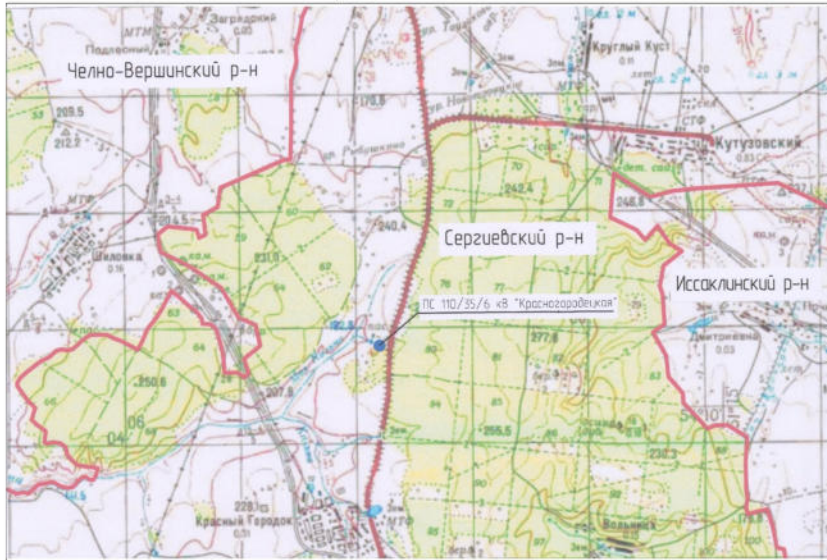

Схема
согласования места размещения объекта строительства АО "Самаранефтегаз": Техническое перевооружение ПС 110/35/6 кВ «Красногородская»
в границах сельского поселения Кутузовский Сергиевского района Самарской области

СИТУАЦИОННЫЙ ПЛАН

Условные обозначения:
 - постоянный отвод
 - границы участков по сведениям ЕГРН

Наименование должностного лица организации	Условия согласования	Подпись, печать	Ф.И.О.
Заместитель генерального директора АО "Самаранефтегаз" по развитию производства	Согласовано		Гладунов О.В.
Главный маршейдер АО "Самаранефтегаз"	Согласовано		Костин М.Ю.
Начальник управления ПИР объектов энергетики ООО "СамарНИПИнефть"	Согласовано		Авиллов М.Ю.
Глава сельского поселения Кутузовский муниципального района Сергиевский Самарской области	Согласовано		Сабельникова А.В.