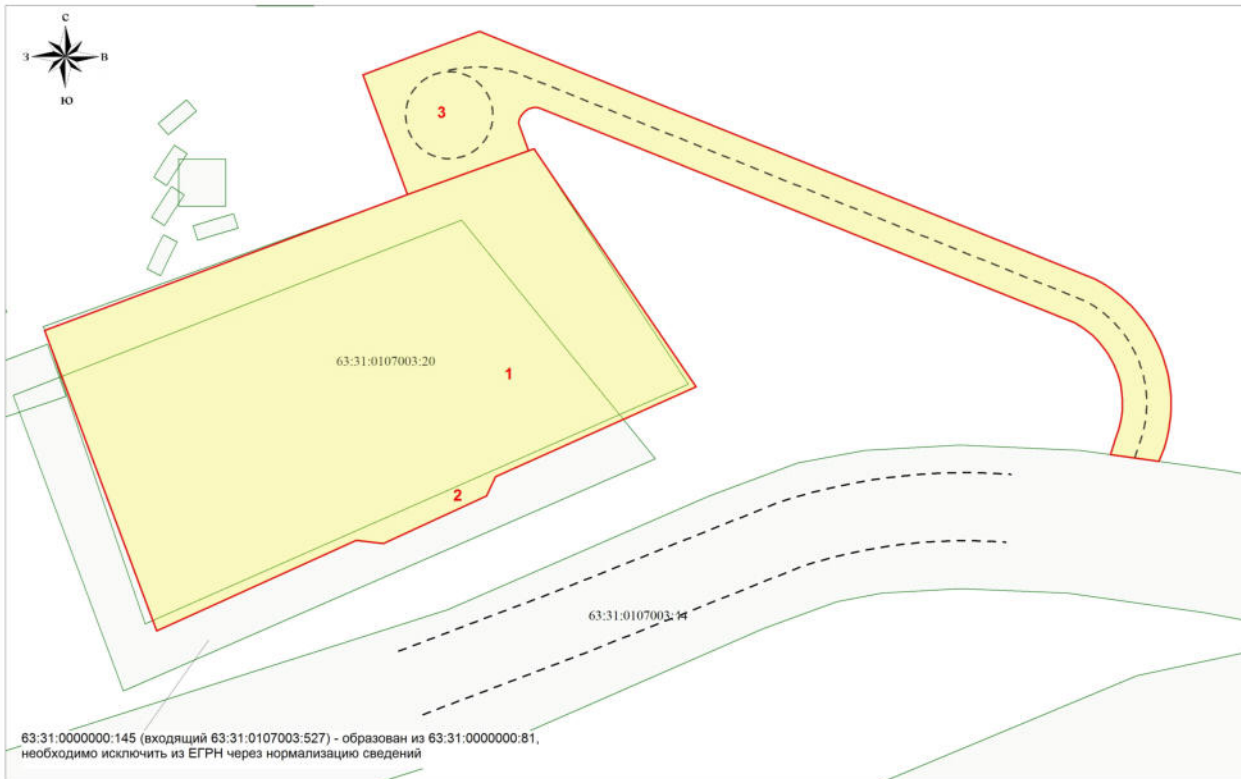

Схема  
согласования места размещения объекта строительства АО "Самаранефтегаз": Техническое перевооружение ПС 110/35/6 кВ «Красногородская»  
в границах сельского поселения Кутузовский Сергиевского района Самарской области

СИТУАЦИОННЫЙ ПЛАН

Условные обозначения:  
 - постоянный отвод  
 - границы участков по сведениям ЕГРН

Наименование должностного лица организации	Условия согласования	Подпись, печать	Ф.И.О.
Заместитель генерального директора АО "Самаранефтегаз" по развитию производства	Согласовано		Гладунов О.В.
Главный маршейдер АО "Самаранефтегаз"	Согласовано		Костин М.Ю.
Начальник управления ПИР объектов энергетики ООО "СамарНИПИнефть"	Согласовано		Авиллов М.Ю.
Глава сельского поселения Кутузовский муниципального района Сергиевский Самарской области	Согласовано		Сабельникова А.В.

				<b>1002ПЭ-3Д</b>			
				Техническое перевооружение ПС 110/35/6 кВ «Красногородская»			
	ФИО	Подпись	Дата				
Разраб.	Дегева						
Проверил	Барбашина						
ГИП							
				Схема расположения земельных участков для строительства	Стадия П	Лист 1	Листов 1
				Самарская область, Сергиевский район	ООО "Новастрой"		